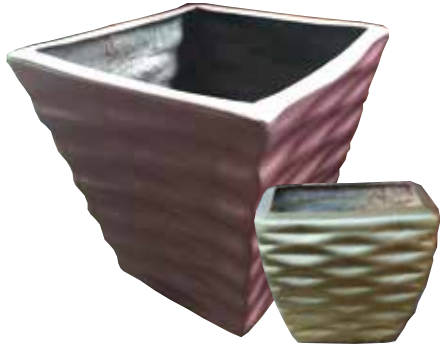

## Cubo

Largo		Alto
90	x	90
50	x	50
25	x	25

Macetas de fibra de vidrio  
Modelo: Jardineras  
Interior y exterior

GARDENMEX

t. 5543154355

t. 4427490891

info@gardenmex.com.mx

www.gardenmex.com.mx